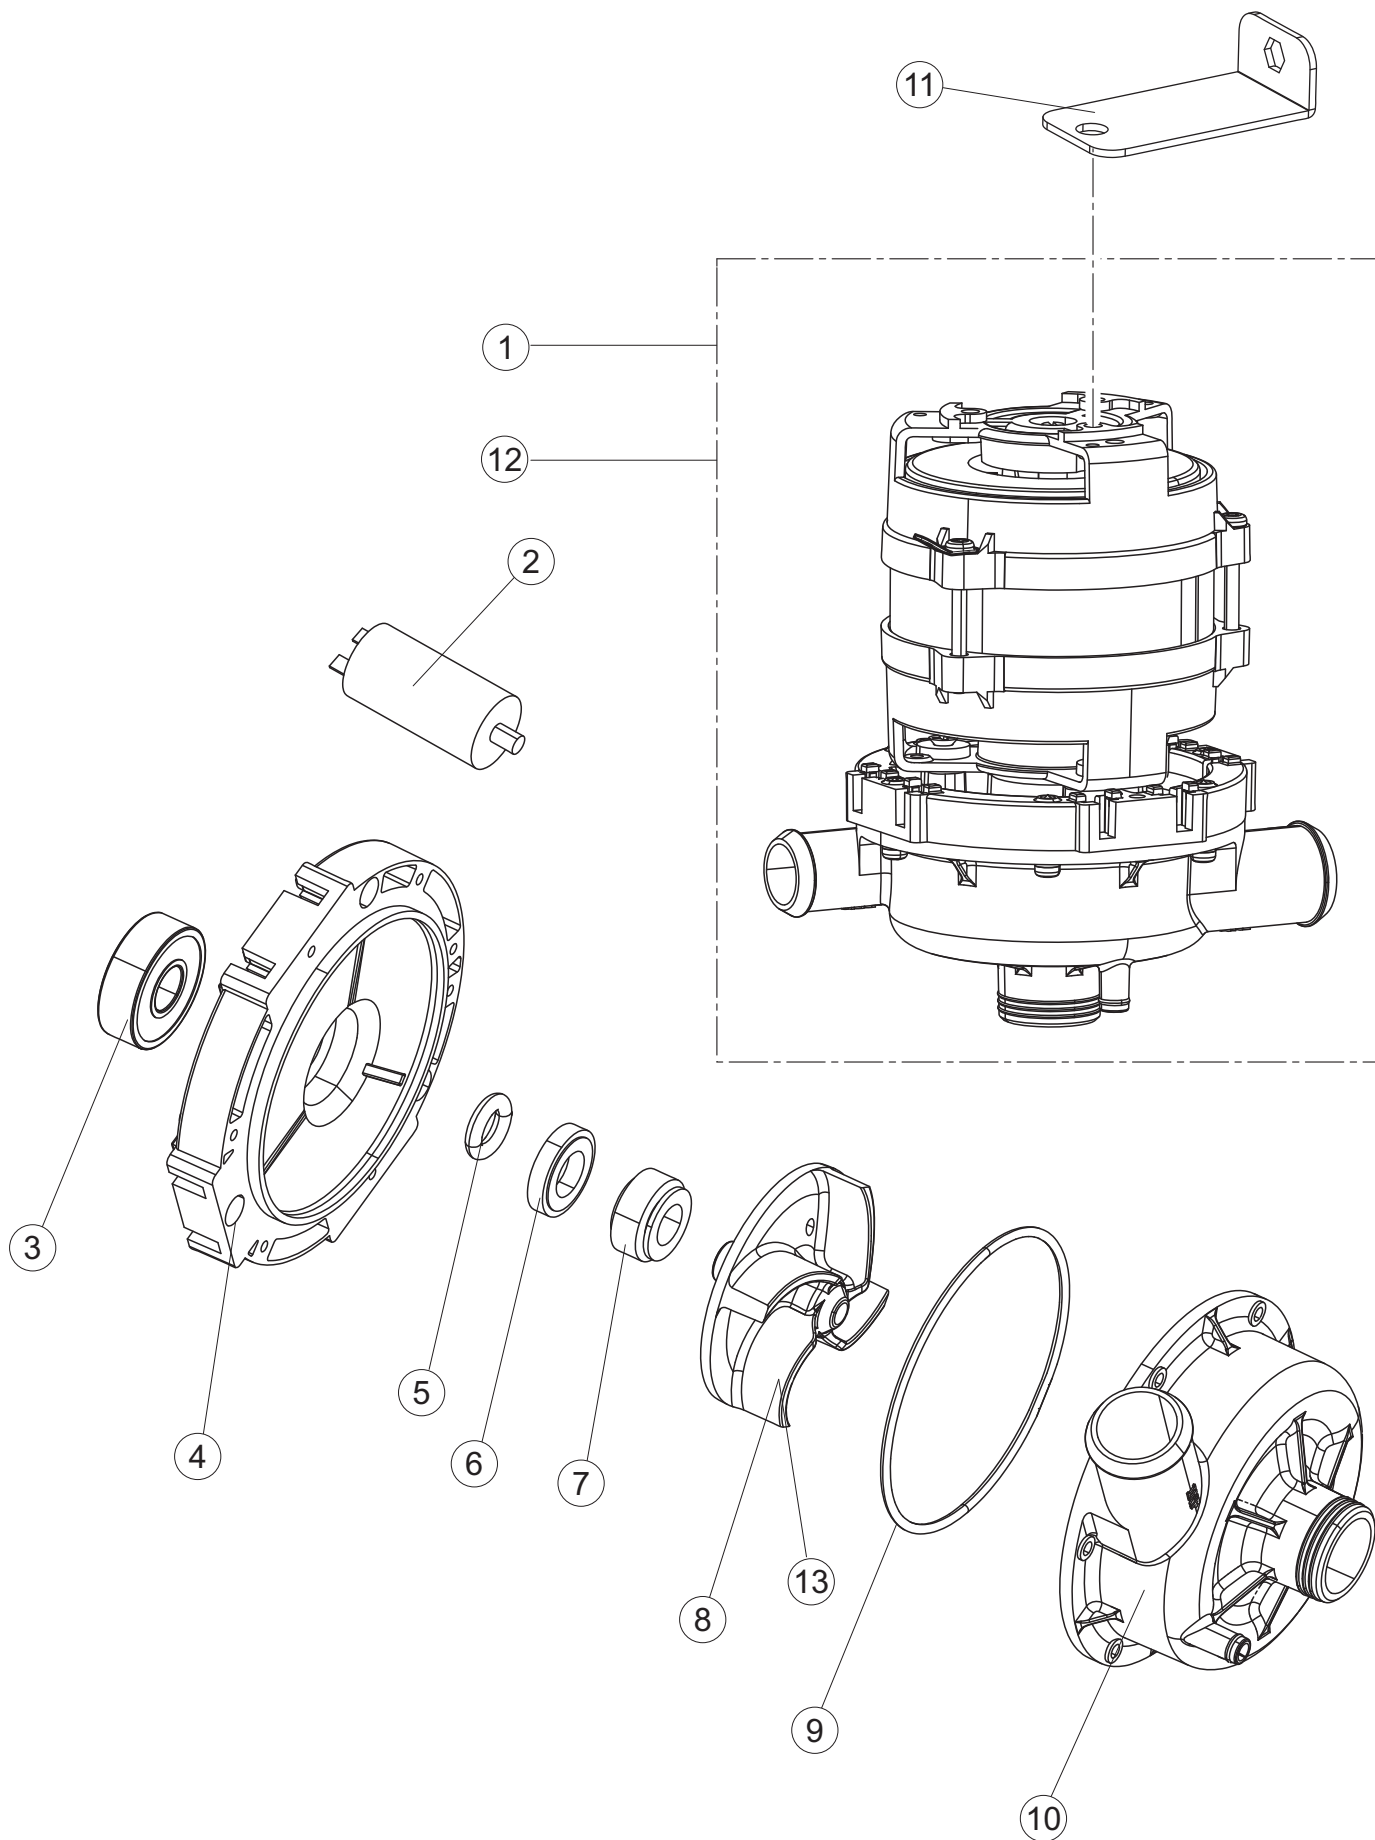

(*) Recommended spare part.

Page	Spare part position	Spare part code no.	Old code number	Description	U.m.
1	1	004341		COVER	NR
1	2	022165		BACK PANNEL LA400	NR
1	3	307005		ROD OF TOP DOOR-STOP BAR	NR
1	4	028078		DOOR SHOULDER PLATE FOR GLASSWASHER	NR
1	5	311009		RIGHT DOOR HINGE FOR GLASSWASHERS	NR
1	6	311008		RIGHT DOOR HINGE FOR GLASSWASHERS	NR
1	7	325034		PIVOT	NR
1	8	437058		DOOR GASKET FOR GLASSWASHER	NR
1	9	449036		DOOR LOCK SPRING FOR GLASSWASHERS	NR
1	10	329012		DOOR LOCK FOR GLASSWASHERS	NR
1	11	029816		DOOR	NR
1	12	480153		PLUG	NR
1	13	035126		BRACKET	NR
1	14	012350		FRONT PANEL LA400	NR
1	15	461031		HEXAGONAL FOOT FOR GLASSWASHER	NR
1	16	459006		CHOCK D INT 9 EST 16	NR
1	17	030202		BASE PROTECTION LA400	NR
1	20	459022		CABLEHOSE	NR
1	25	480164		PLUG	NR
1	27	480084		PLUG	NR
1	29	015071		RACK SLIDE DX.	NR
1	30	015072		RACK SLIDE SX.	NR
2	1	026948		CONTROL ADHESIVE INTERFACE	NR
2	2	216032		LAMP	NR
2	3	226126		PUSH BUTTON CASE	NR
2	4	227064		BUTTON	NR
2	6	224031		PRESSURE SWITCH	NR
2	7	220010		TERMINAL BLOCK	NR
2	8	437019		PACKING FOR AIR TRAP OF PRESSURE SWITCH	NR
2	9	107017		AIR TRAP FOR PRESSURE SWITCH	NR
2	10	143235		PIPE	MT
2	11	456020		O-RING	NR