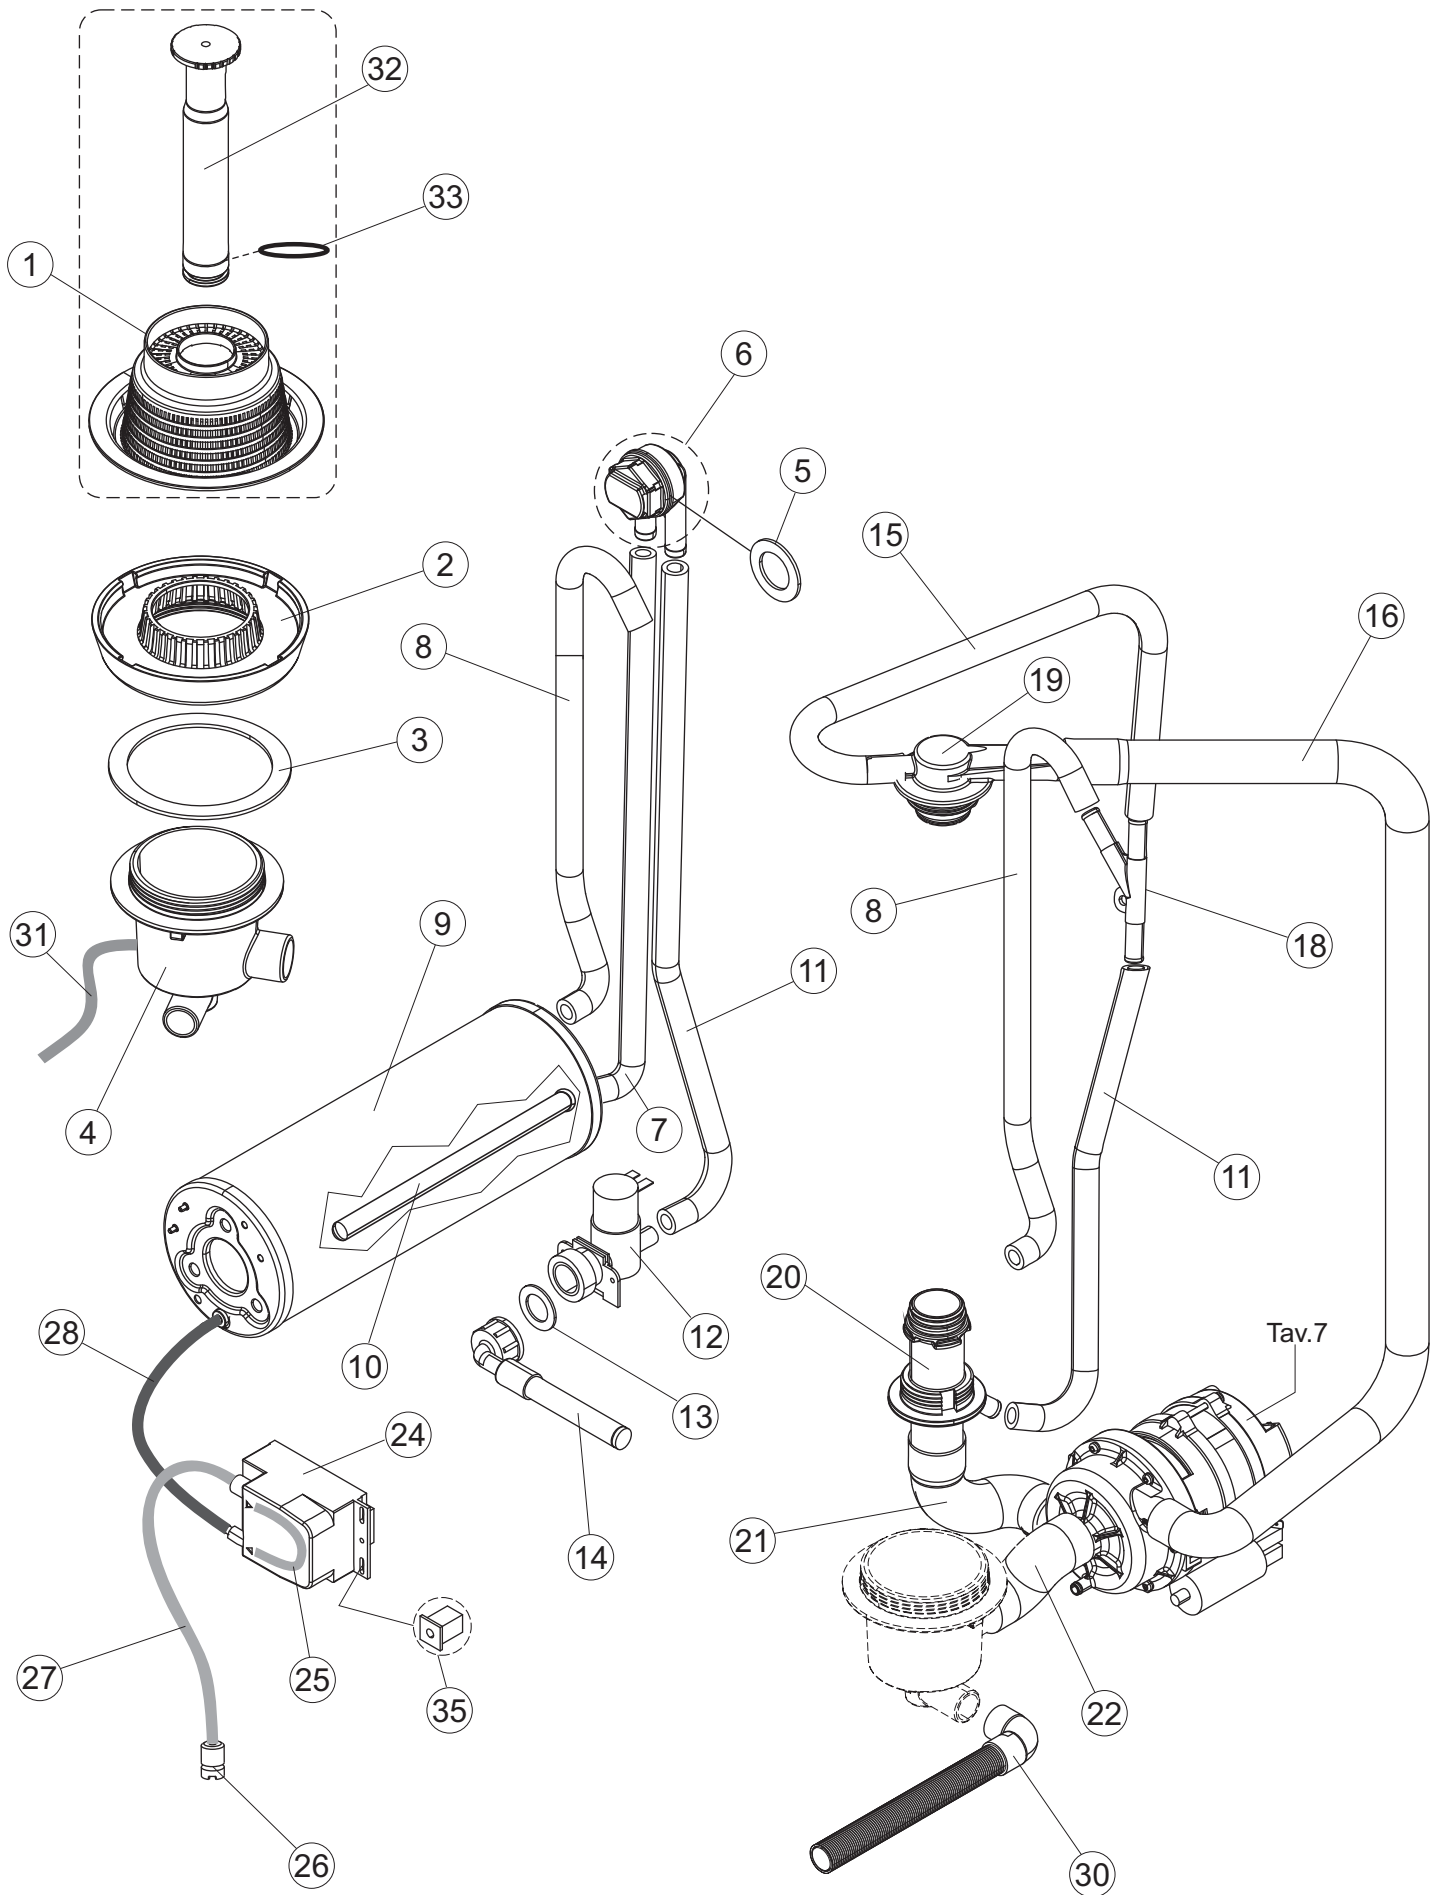

Catálogo de peças de reposição
válido do número de série 2982188 até hoje (17/11/2021)

LVP3040BD

1

Drain Pump
LVP 3040BD

Softener

**LVP 3040BD
Drain pump**

6

(*) Recommended spare part.

(*) Recommended spare part.

Page	Spare part position	Spare part code no.	Old code number	Description	U.m.
5	5	437041		GASKET	NR
5	6	143270		INLET WRAS PIPE	NR
5	7	999288		SOLENOID VALVE	NR
5	8	127102		SLEEVE	NR
5	9	127190		SLEEVE	NR
5	10	143248		PIPE	NR
5	11	127194		DELIVERY HOSE	NR
5	12	480005		SALT CONTAINER SCREW CAP	NR
5	13	456052		O-RING	NR
5	14	429011		RING NUT	NR
5	15	437034		GASKET	NR
5	16	406998		SALT CONTAINER UNIT	NR
5	20	127183		SLEEVE	NR
5	21	499092		DIAPHRAGM VALVE VENT	NR
5	22	476008		SPHERE	NR
5	23	437083		GASKET	NR
5	24	468199		PIPE FITTING	NR
5	25	144992		NO RETURN VALVE	NR
5	26	127185		SLEEVE	NR
5	27	130206		DRAIN PUMP (9010722)90220/240-50	NR
5	28	127174		SLEEVE	NR
5	30	130215		PRICE TO BE DEFINED	
6	1	437113		GASKET	NR
6	2	303018		SEALING AND SLIDING RING CL.3	NR
6	3	325109		PIVOT	NR
6	7	437117		WASHER	NR
6	8	454006		RING NUT	NR
6	10	990126		GRUPPO BR.PARALLELI 40 EB.CPL.	NR
6	11	325097		PIVOT	NR
6	13	429079		RING NUT	NR
6	14	437108		GASKET	NR
6	24	80700		PIVOT	NR