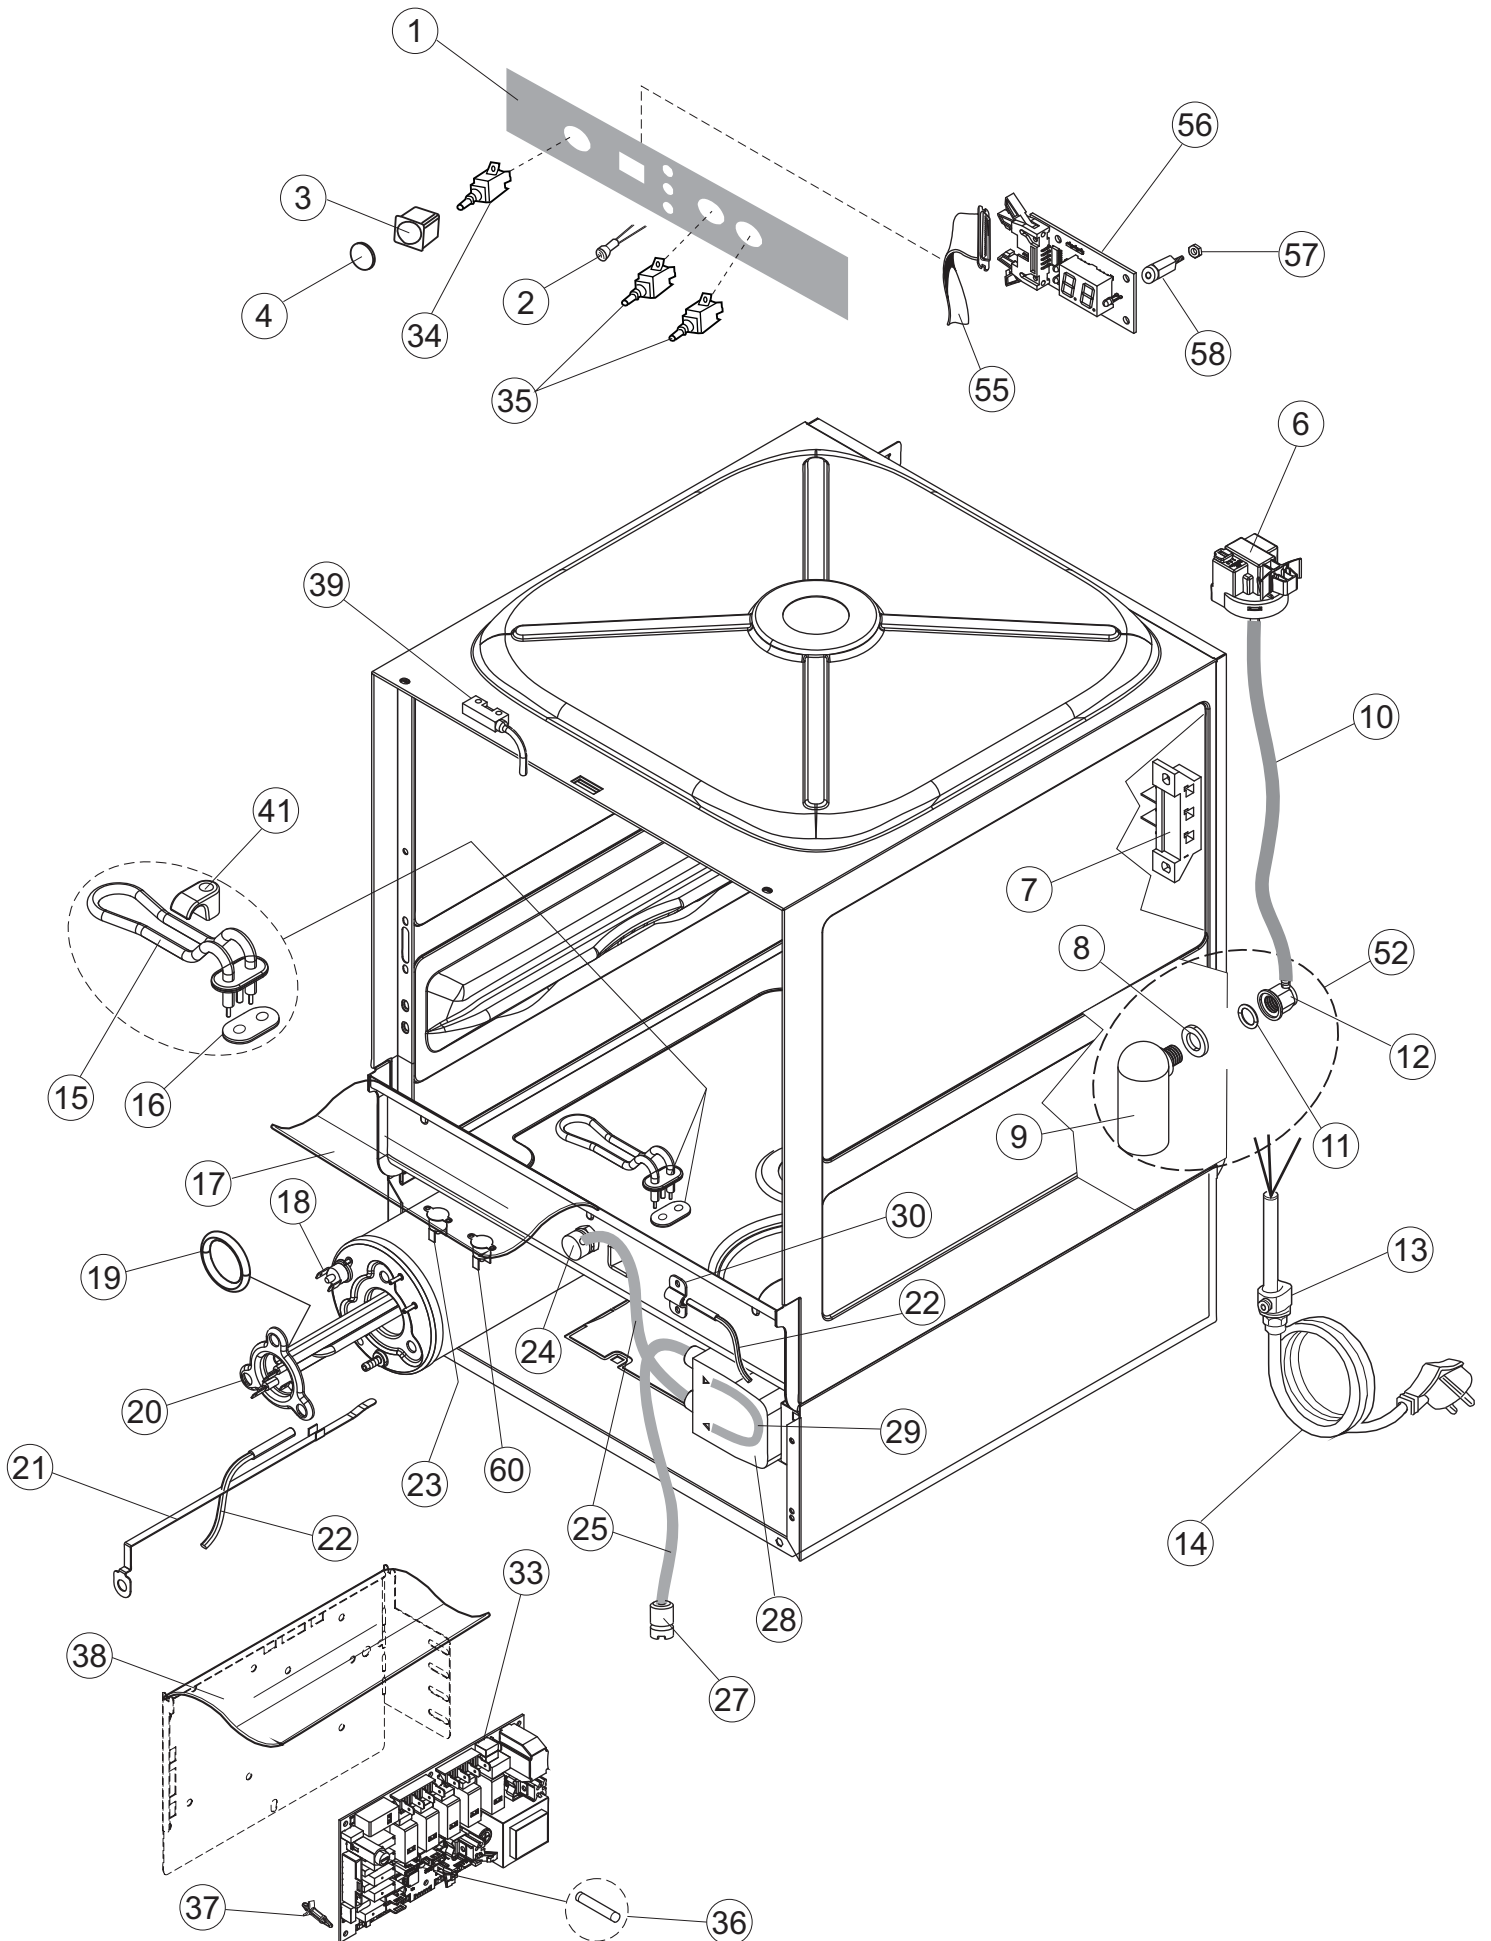

Catálogo de peças de reposição
válido do número de série 2982188 até hoje (17/11/2021)

LVP3040BD

1

Drain Pump
LVP 3040BD

Softener

**LVP 3040BD
Drain pump**

6

(*) Recommended spare part.

Page	Spare part position	Spare part code no.	Old code number	Description	U.m.
1	1	004341		COVER	NR
1	2	022165		BACK PANNEL LA400	NR
1	3	307005		ROD OF TOP DOOR-STOP BAR	NR
1	4	028078		DOOR SHOULDER PLATE FOR GLASSWASHER	NR
1	5	311009		RIGHT DOOR HINGE FOR GLASSWASHERS	NR
1	6	311008		RIGHT DOOR HINGE FOR GLASSWASHERS	NR
1	7	325034		PIVOT	NR
1	8	437058		DOOR GASKET FOR GLASSWASHER	NR
1	9	449036		DOOR LOCK SPRING FOR GLASSWASHERS	NR
1	10	329012		DOOR LOCK FOR GLASSWASHERS	NR
1	11	029816		DOOR	NR
1	12	480153		PLUG	NR
1	13	035126		BRACKET	NR
1	14	012350		FRONT PANEL LA400	NR
1	15	461031		HEXAGONAL FOOT FOR GLASSWASHER	NR
1	16	459006		CHOCK D INT 9 EST 16	NR
1	17	030202		BASE PROTECTION LA400	NR
1	20	459022		CABLEHOSE	NR
1	25	480164		PLUG	NR
1	27	480084		PLUG	NR
1	29	015071		RACK SLIDE DX.	NR
1	30	015072		RACK SLIDE SX.	NR
2	1	026948		CONTROL ADHESIVE INTERFACE	NR
2	2	216032		LAMP	NR
2	3	226126		PUSH BUTTON CASE	NR
2	4	227064		BUTTON	NR
2	6	224031		PRESSURE SWITCH	NR
2	7	220010		TERMINAL BLOCK	NR
2	8	437019		PACKING FOR AIR TRAP OF PRESSURE SWITCH	NR
2	9	107017		AIR TRAP FOR PRESSURE SWITCH	NR
2	10	143235		PIPE	MT
2	11	456020		O-RING	NR