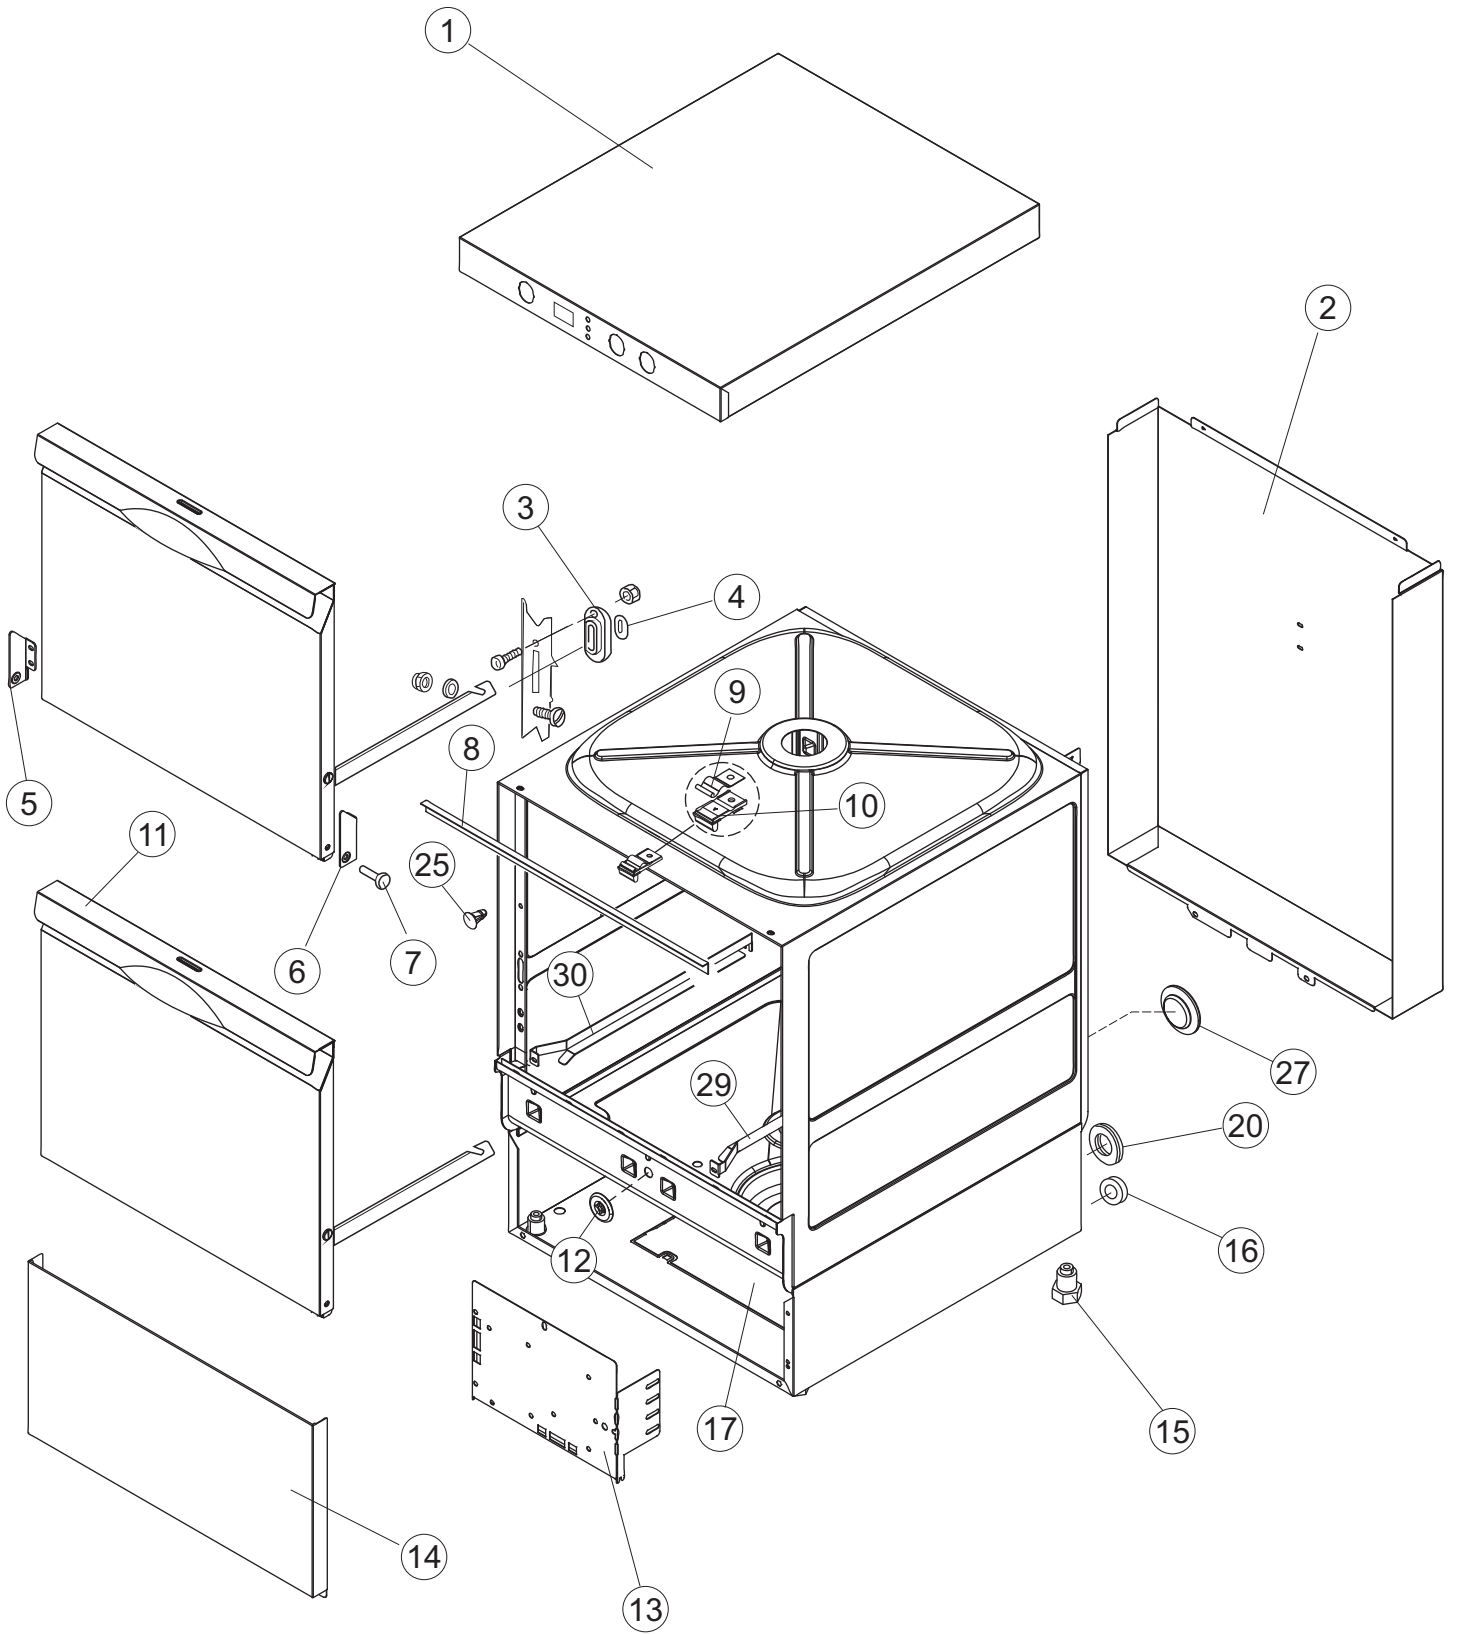

Catálogo de peças de reposição
válido do número de série 2982188 até hoje (17/11/2021)

LVP3040BD

1

Drain Pump
LVP 3040BD

Softener

**LVP 3040BD
Drain pump**

6

(*) Recommended spare part.

Page	Spare part position	Spare part code no.	Old code number	Description	U.m.
1	1	004341		COVER	NR
1	2	022165		BACK PANNEL LA400	NR
1	3	307005		ROD OF TOP DOOR-STOP BAR	NR
1	4	028078		DOOR SHOULDER PLATE FOR GLASSWASHER	NR
1	5	311009		RIGHT DOOR HINGE FOR GLASSWASHERS	NR
1	6	311008		RIGHT DOOR HINGE FOR GLASSWASHERS	NR
1	7	325034		PIVOT	NR
1	8	437058		DOOR GASKET FOR GLASSWASHER	NR
1	9	449036		DOOR LOCK SPRING FOR GLASSWASHERS	NR
1	10	329012		DOOR LOCK FOR GLASSWASHERS	NR
1	11	029816		DOOR	NR
1	12	480153		PLUG	NR
1	13	035126		BRACKET	NR
1	14	012350		FRONT PANEL LA400	NR
1	15	461031		HEXAGONAL FOOT FOR GLASSWASHER	NR
1	16	459006		CHOCK D INT 9 EST 16	NR
1	17	030202		BASE PROTECTION LA400	NR
1	20	459022		CABLEHOSE	NR
1	25	480164		PLUG	NR
1	27	480084		PLUG	NR
1	29	015071		RACK SLIDE DX.	NR
1	30	015072		RACK SLIDE SX.	NR
2	1	026948		CONTROL ADHESIVE INTERFACE	NR
2	2	216032		LAMP	NR
2	3	226126		PUSH BUTTON CASE	NR
2	4	227064		BUTTON	NR
2	6	224031		PRESSURE SWITCH	NR
2	7	220010		TERMINAL BLOCK	NR
2	8	437019		PACKING FOR AIR TRAP OF PRESSURE SWITCH	NR
2	9	107017		AIR TRAP FOR PRESSURE SWITCH	NR
2	10	143235		PIPE	MT
2	11	456020		O-RING	NR